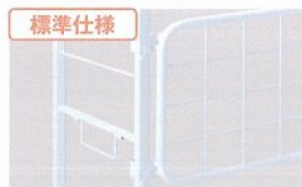

標準仕様

コーナーバンパー

各コーナーにはバンパーを設置していますので、壁面等への傷付きを防止します。取り替えも簡単です。

ハンドル棚フック(荷崩れ防止)

標準仕様

中間棚は荷崩れを防止する柵としてもご使用いただけます。高さは2段階に設置が可能です。

中間棚側面使用時

その他、ハンドル仕様変更、看板追加など、お気軽にご相談下さい!!