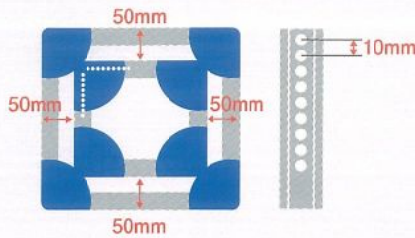

サイズ(内寸): 最大/1000mm×1000mm

最小/300mm×300mm

積 載 荷 重: 300kg

300mm~1000mmに
伸縮可能!!

コーナープラスチック
伸縮タイプ

連結バーの長さを替えることにより、自由にサイズ調節可能(10mmピッチ)スピーディーにオリジナルサイズの台車が作れます。

連結バーはスチール又はステンレスを使用

強くて軽い!サイズ調節ができるドーリー台車

【材質】
 コーナー:ポリプロピレン
 連結バー:スチール、ステンレス(SUS304)
 キャスター:φ75mmナイロン自在車4個

新素材

軽量・静粛音・耐蝕性・長寿命
エアークャスター使用
※特許出願済

10mmピッチで片側9個の調節穴が付いています。

片側9個の調節穴で自由に寸法の調整ができます。

6輪タイプ

ジャンボタイプ

段積み収納時