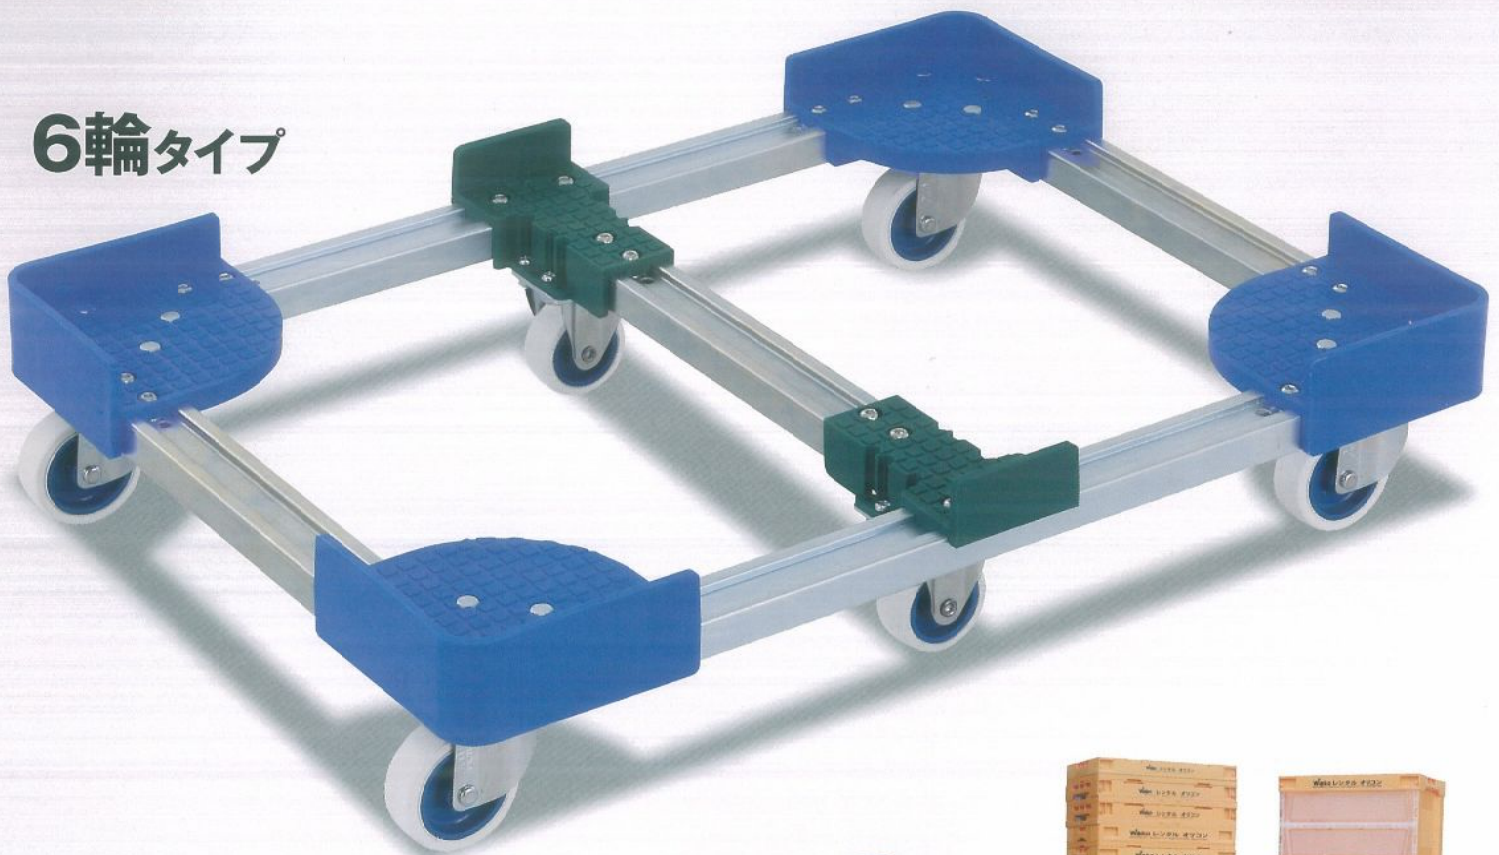

安定性能抜群

より強力で長持ち

WAKO PALLET CO.,LTD.

エアークャスターサイレント

ストロングドローリー

強い

耐荷重
300kg

最小最大サイズ

サイズ(内寸): 最大/1000mm×1000mm

最小/300mm×300mm

積 載 荷 重: 300kg

300mm~1000mmに
伸縮可能!!

コーナープラスチック
伸縮タイプ

連結バーの長さを替えることにより、自由にサイズ調節可能(10mmピッチ)スピーディーにオリジナルサイズの台車が作れます。

連結バーはスチール又はステンレスを使用

強くて軽い!サイズ調節ができるドーリー台車

【材質】
 コーナー:ポリプロピレン
 連結バー:スチール、ステンレス(SUS304)
 キャスター:φ75mmナイロン自在車4個

新素材

軽量・静粛音・耐蝕性・長寿命
エアークャスター使用
※特許出願済

10mmピッチで片側9個の調節穴が付いています。

片側9個の調節穴で自由に寸法の調整ができます。

6輪タイプ

ジャンボタイプ

段積み収納時