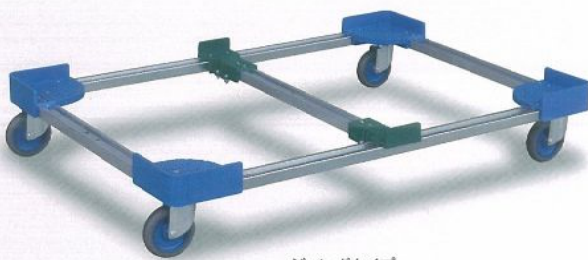

サイズ(内寸): 最大/1000mm×1000mm

最小/300mm×300mm

積 載 荷 重: 300kg

300mm~1000mmに
伸縮可能!!

コーナープラスチック
伸縮タイプ

連結バーの長さを替えることにより、自由にサイズ調節可能(10mmピッチ)スピーディーにオリジナルサイズの台車が作れます。

連結バーはスチール又はステンレスを使用

強くて軽い!サイズ調節ができるドーリー台車

【材質】
 コーナー:ポリプロピレン
 連結バー:スチール、ステンレス(SUS304)
 キャスター:φ75mmナイロン自在車4個

新素材

軽量・静粛音・耐蝕性・長寿命
エアークャスター使用
※特許出願済

10mmピッチで片側9個の調節穴が付いています。

片側9個の調節穴で自由に寸法の調整ができます。

6輪タイプ

ジャンボタイプ

段積み収納時