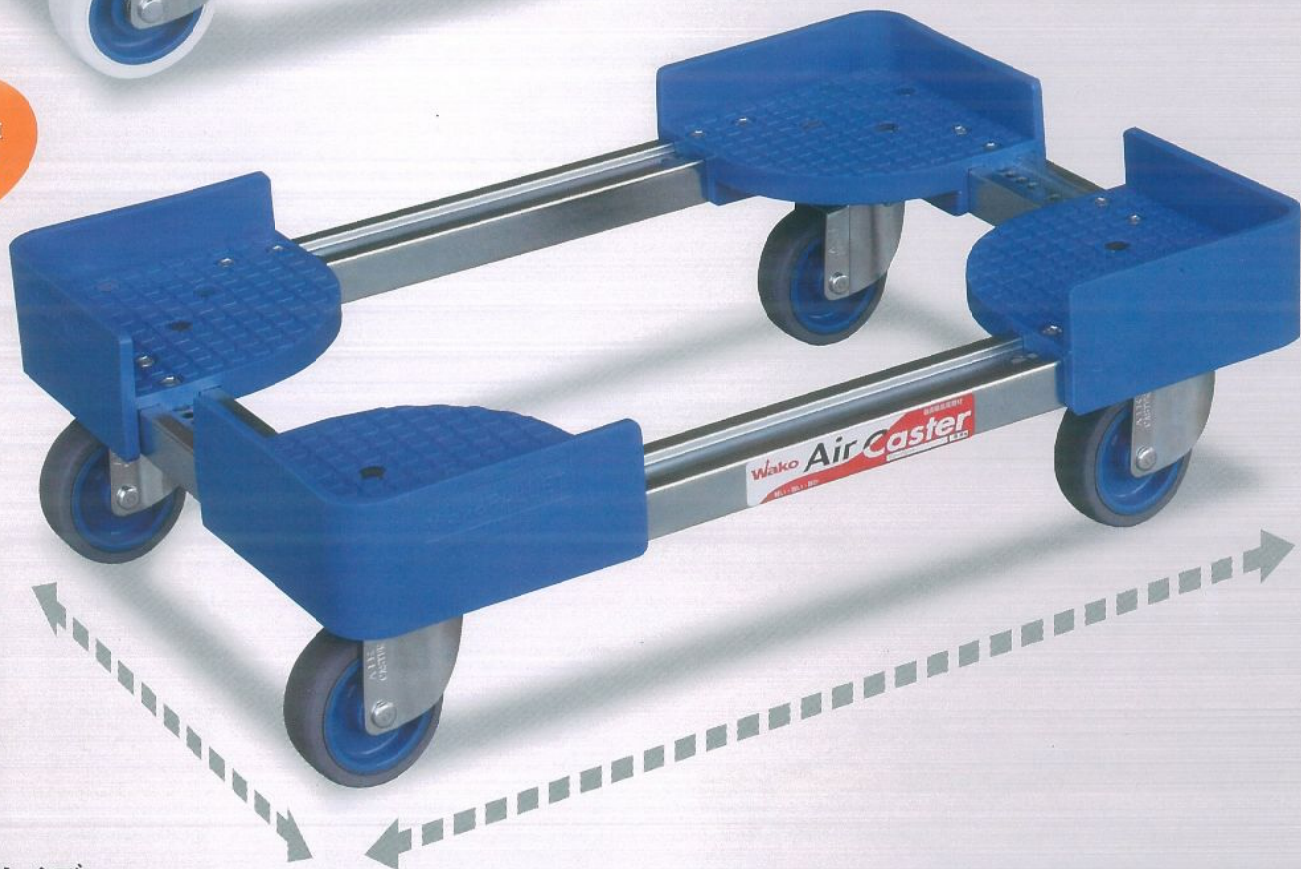

安定性能抜群

より強力で長持ち

WAKO PALLET CO.,LTD.

エアークャスターサイレント

ストロングドローリー

強い

耐荷重
300kg

最小最大サイズ

サイズ(内寸): 最大/1000mm×1000mm

最小/300mm×300mm

積 載 荷 重: 300kg

300mm~1000mmに
伸縮可能!!

コーナープラスチック
伸縮タイプ

連結バーの長さを替えることにより、自由にサイズ調節可能(10mmピッチ)スピーディーにオリジナルサイズの台車が作れます。

連結バーはスチール又はステンレスを使用

強くて軽い!サイズ調節ができるドーリー台車

【材質】
 コーナー:ポリプロピレン
 連結バー:スチール、ステンレス(SUS304)
 キャスター:φ75mmナイロン自在車4個

新素材

軽量・静粛音・耐蝕性・長寿命
エアークャスター使用
※特許出願済

10mmピッチで片側9個の調節穴が付いています。

片側9個の調節穴で自由に寸法の調整ができます。

6輪タイプ

ジャンボタイプ

段積み収納時