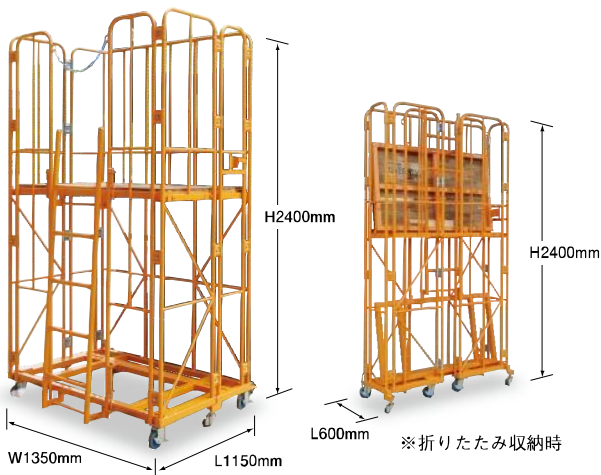

タワーステージ/高所作業台車

標準マスト用

※分解収納時

外寸：L1130×W1440×H1130mm

外寸：L1150×W1350×H2400mm

※折りたたみ収納時

株式会社 **ワコーパレット**

ホームページ <http://www.wako-pallet.co.jp/>