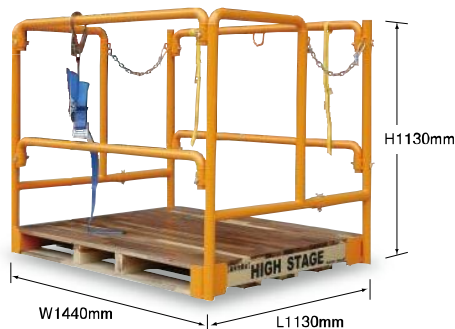

ハイステージ

タワーステージ

ラックのピッキング作業にも最適!

電球の取り替えや修繕作業、商品の出し入れなど使用用途も広がります。

ハイマスト用

High Stage

ハイステージ/高所作業台

Tower Stage

タワーステージ/高所作業台車

標準マスト用

※分解収納時

外寸：L1130×W1440×H1130mm

外寸：L1150×W1350×H2400mm

※折りたたみ収納時

株式会社 **ワコーパレット**

ホームページ <http://www.wako-pallet.co.jp/>