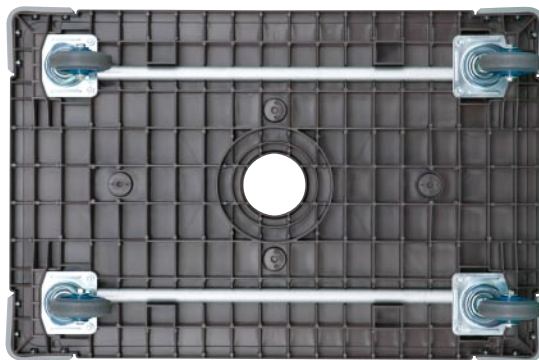

軽量化 耐久性 作業性

Plastic Truck

プラスチック台車

自重 7~8.5kg
積載均等荷重 200kg / 300kg

900

600

持ちやすい
円形カット

カラー: ブラウン

プラスチック台車 仕様	
サイズ	L900×W600mm
積載均等荷重	200kg (キャスター 75・100mm) 300kg (キャスター 100~150mm)
自重	7~8.5kg

新発想、補強パイプ

キャスター部を連結した、新発想の補強パイプを使用することで、自重は軽量を保ち、強度・積載荷重がよりアップ(当社比)しました。また、エア-キャスターを標準装備し、台車による荷役・運搬作業の能率・作業性を向上させる、プラスチック台車です。

カラー

キャスター 豊富なバリエーション