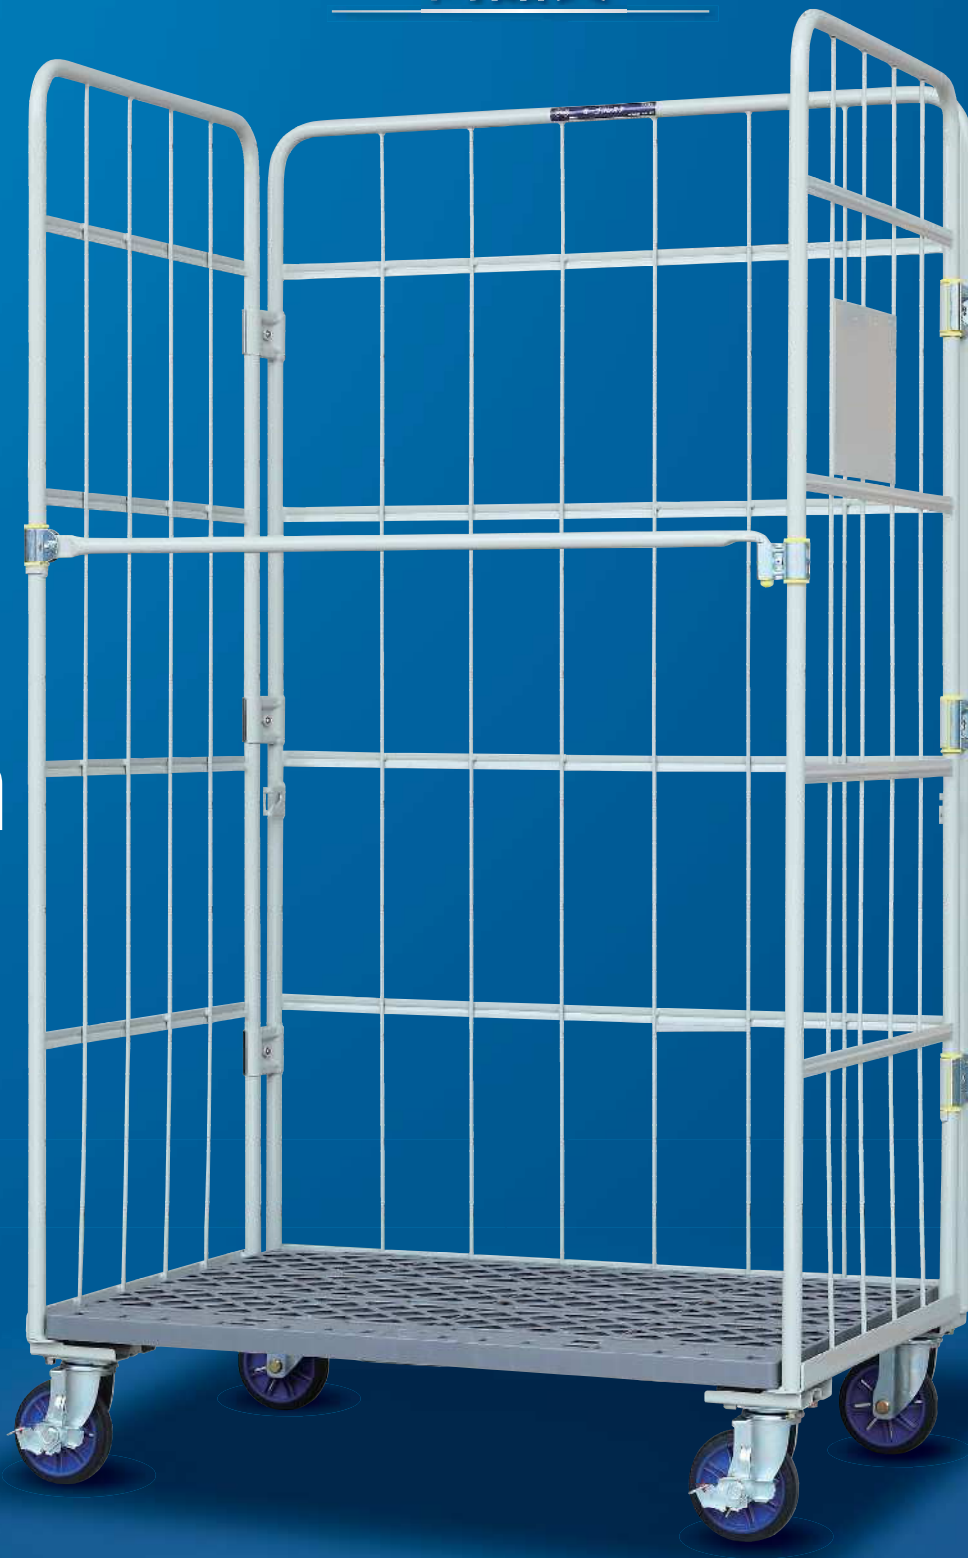

# CARGO PRESTAR

高品質

積載効率アップ

高さ  
2m

型番	外寸	内寸	積載荷重	自重
WKP-11580H	W1150×D800×H2000 mm	W1090×D745×H1750 mm	500 kg	52.5 kg
WKP-1180H	W1100×D800×H2000 mm	W1040×D745×H1750 mm		51 kg

WAKO

**PRO**

PALLET

# 標準品と比べて積載量 約20%アップ

(H1700)

〈標準品〉

〈新商品〉

高さ 1.7m

高さ 2m

ステースペーサー

ステーキャップ

ジョイントスペーサー

型番	外寸	内寸
WKP-11580H	W1150×D800×H2000 mm	W1090×D745×H1750 mm
WKP-1180H	W1100×D800×H2000 mm	W1040×D745×H1750 mm

※WKP-11580Hのみ溶接看板付

折りたたみ時

中間棚(スチール製)取付時

中間棚(プラスチック製)・ダブルゲート取付時

WAKO

PALLET