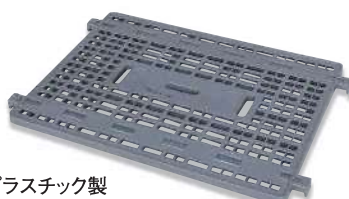

エコシッパー

熱を逃さない素材でカーゴを包み込んで、荷物の温度管理に役立ちます。

※バリエーションはP.35をご覧ください。

防塵カバー

大切な荷物が汚れるのを防ぐ丈夫な透明カバーをご用意しました。両サイドファスナー付。

オプション

製品、商品、用途に合わせて選べる、充実のオプションラインナップ。

スチール製

プラスチック製

メッシュタイプ

中間棚(耐荷重100kg)

ビニールポケット(内寸230×150)

プラスチック看板(はめこみ式)

黒板シール

ホワイトボードシール

※リベット止めタイプもあります。