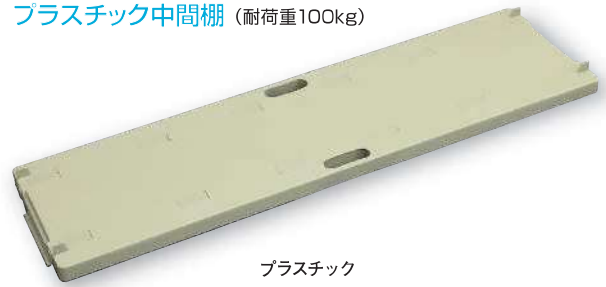

エアークャスター

中間棚 (耐荷重100kg)

スチール

プラスチック中間棚 (耐荷重100kg)

プラスチック

エコベルト

※詳細はP.67をご覧ください

荷崩れ防止ベルト