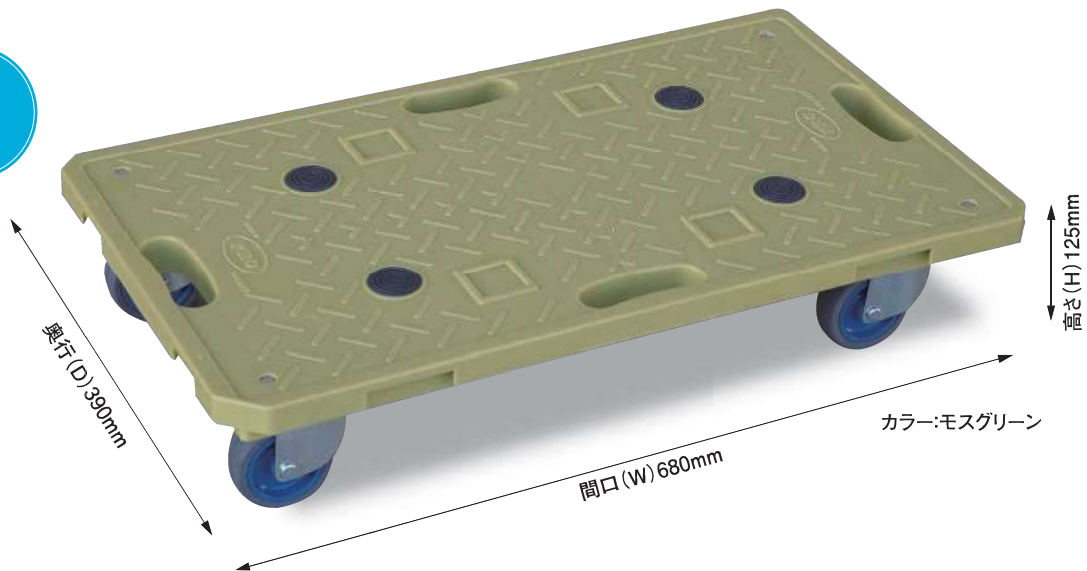

エコキャリーRグリッブ

新素材

軽量・静粛音・長寿命

エアークャスター使用
※特許出願済

長辺・短辺とジョイントでき、持ち手がアール形状で人にやさしい設計。
エアークャスターで静音です。

材質
PP

ALG-100-75NR (ALG-100用金具に75NR車を付けたもの)
※75φ車輪はエラストマー車、ナイロン車もできます。
ALG-100も取付可能です。