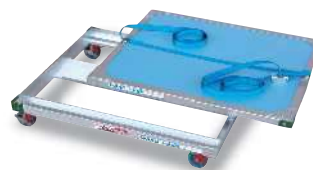

用途に応じた豊富なバリエーション
別製サイズ製作OK!!

従来型コーナータイプ

短辺片袖タイプ

オールアルミタイプ

使用例<オリコン積載時>

※オリコン・コンテナのサイズ・積載荷重に合わせて別製ドリーへの製作もできます。

エコシッパー

受注生産品