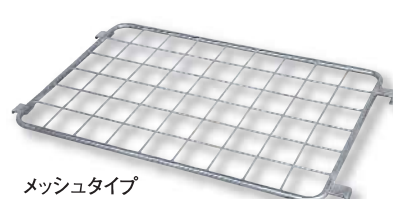

エコシッパー

熱を逃さない素材でカーゴを包み込んで、荷物の温度管理に役立ちます。

※バリエーションはP.35をご覧ください。

防塵カバー

大切な荷物が汚れるのを防ぐ丈夫な透明カバーをご用意しました。両サイドファスナー付。

オプション

製品、商品、用途に合わせて選べる、充実のオプションラインナップ。

スチール製

プラスチック製

メッシュタイプ

中間棚(耐荷重100kg)

ビニールポケット(内寸230×150)

プラスチック看板(はめこみ式)

黒板シール

ホワイトボードシール

※リベット止めタイプもあります。