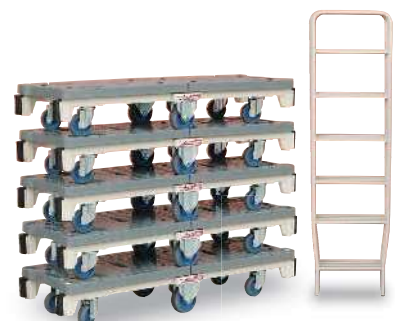

※外寸法の間口(W)寸法はバンパーを含みます。
 ◎性能向上のため予告無く仕様変更する場合があります。

※フットブレーキ付

商品のピッキング、輸送から店内陳列まで、省スペースでも楽々作業。

段積みタイプ

フットブレーキ
WSC-1B

中間棚使用時

段積み時

規格サイズ