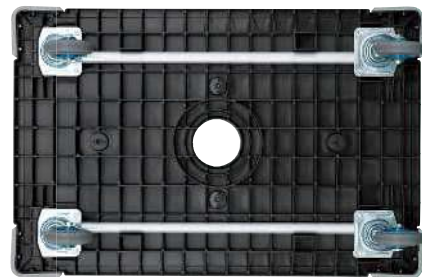

規格サイズ

品番	外寸法(mm)			キャスター	コーナーゴム	カラー	自重(kg)	耐荷重(kg)
	間口(W)	奥行(D)	高さ(H)					
WEC-9060BK	900	600	165	107φゴム(グレー)	有り	ブラック	8.0	300
WEC-9060BK-W				107φゴム(ホワイト)	有り	ブラック		
WEB-9060GR			133	75φナイロン	無し	グリーン	6.5	200

※WEB-9060GRはエラストマー車にもできます。

搬送機器

保管機器

パレット

コンテナ・その他

レンタル・リース

エアークャスター