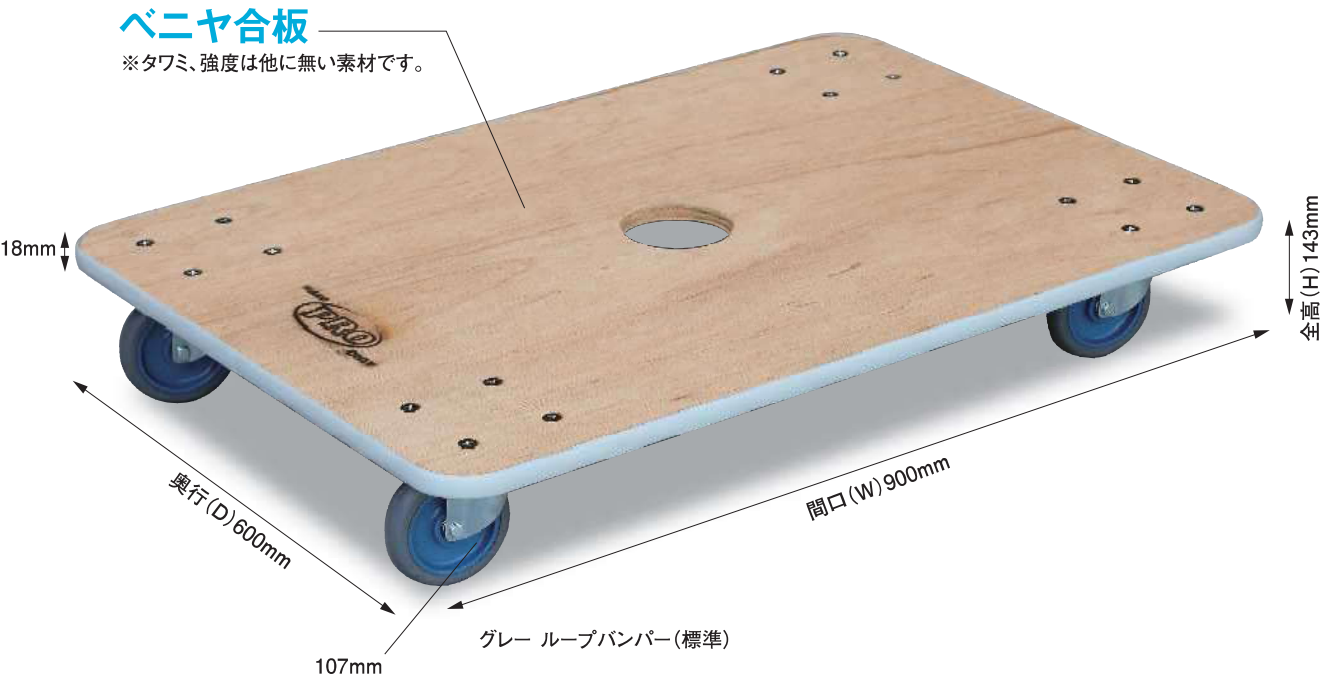

プロ用 合板台車 (ループバンパー)

樹脂製バンパーを全周に施した合板台車の決定版!

搬送機器

保管機器

パレット

コンテナ・その他

レンタル・リース

エアークャスター

高性能タイプ