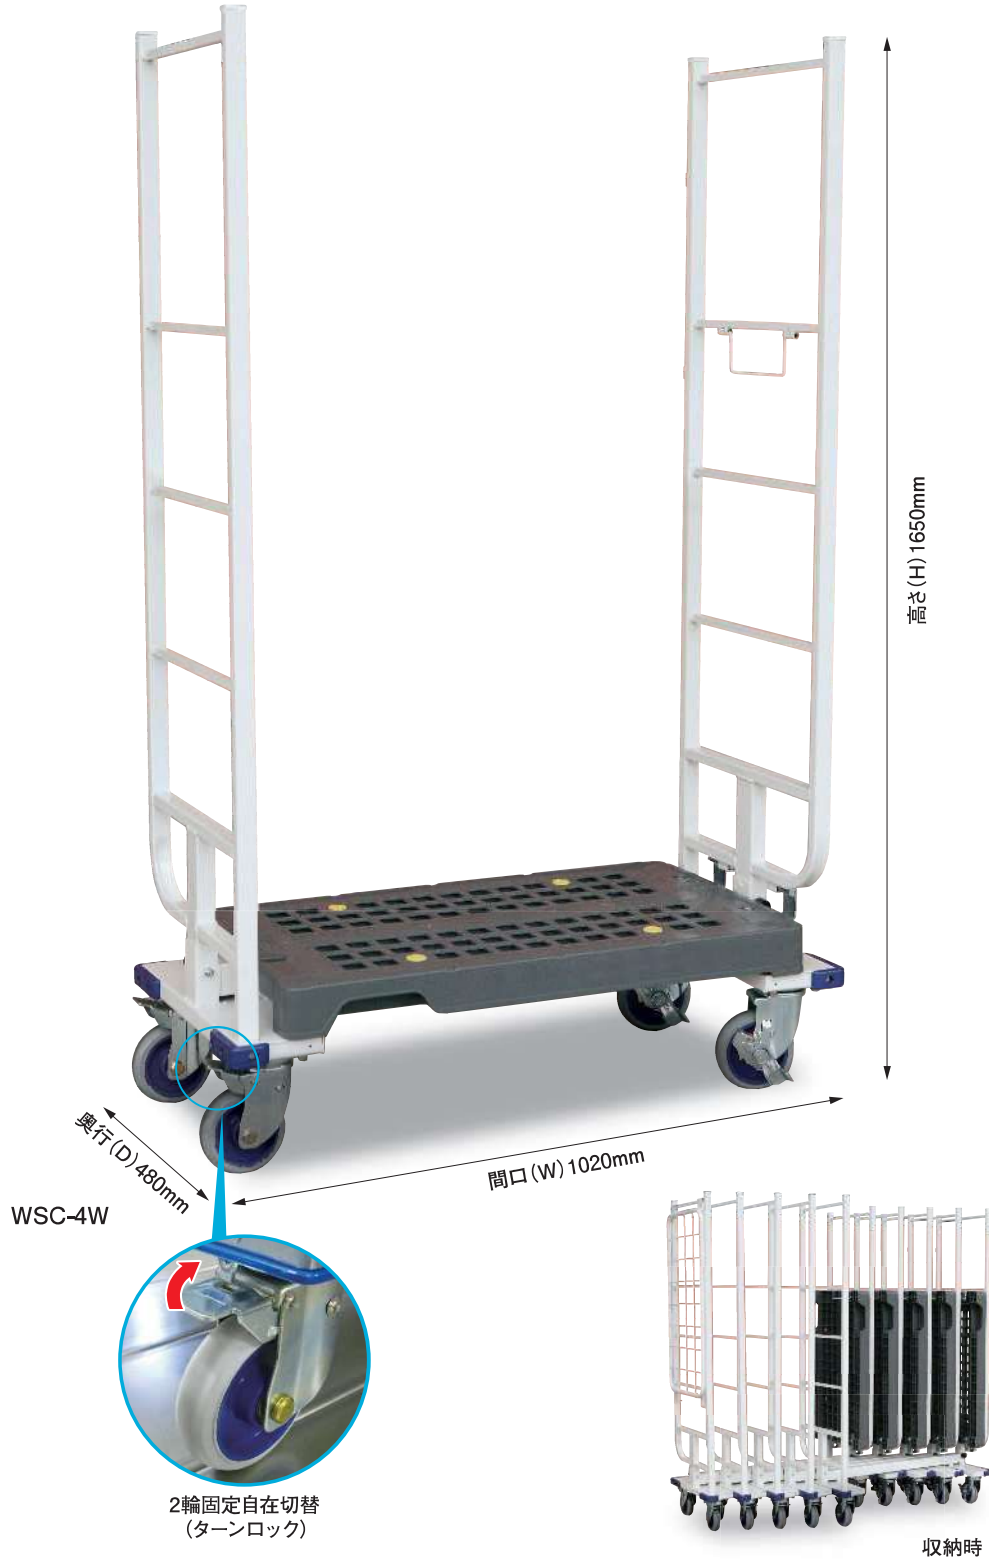

4輪スリムカート

省スペースでの作業も楽々こなすコンパクトカート。

規格サイズ

品番	外寸法(mm) 間口(W)×奥行(D)×高さ(H)	内寸法(mm) 間口(W)×奥行(D)×高さ(H)	キャスター	自重 (kg)	積載荷重 (kg)
WSC-4W (ホワイト)	1020×480×1650	916×475×1364	130φグレーゴム車 2輪 固定自在切替(ターンロック) 2輪 自在輪ブレーキ付	28.7	300