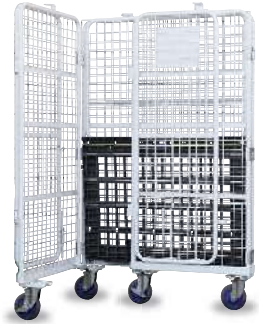

折りたたみ時

セキュリティシェード
(オプション)