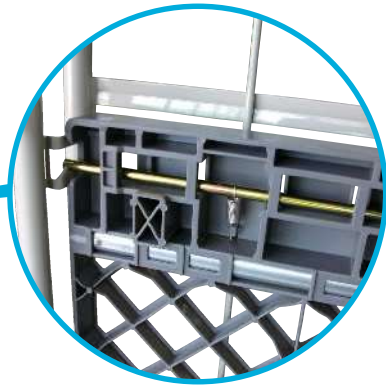

重量物に
威力発揮！
ビール、飲料水等に最適

エアークャスター

AHG-150NRBDS

※詳細はP.95をご参考ください。 ※サイズはお問い合わせください。

ワンタッチロックシステム

カーゴプレスタ (ダブルゲート付き)

上側半分が手前に開き、荷崩れを防ぐダブルゲート付きタイプ。

搬送機器