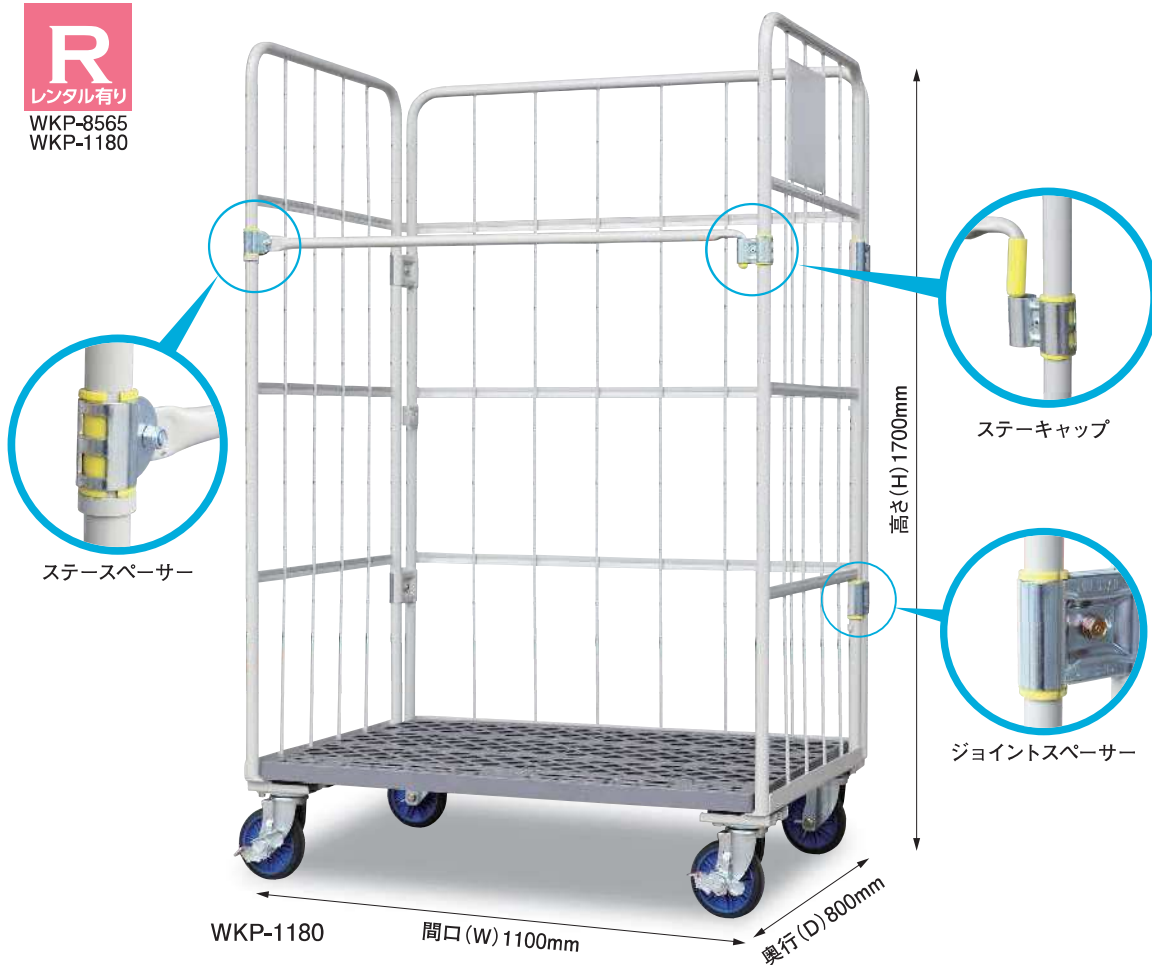

■ カーゴプレスタ	
レギュラータイプ	09
エアークャスターサイレント	10
■ カーゴプレスタ(ダブルゲート付き)	11
■ カーゴプレスタ(観音扉)	12
■ カーゴプレスタ多機能&多彩	
中間棚付	13
SGメッキ仕様	13
ブラパール内張りボード付	13
樹脂ネット貼り	13
カテゴリーカート	13
エコシッパー	14
防塵カバー	14
■ カーゴプレスタ(オプション)	14
■ セキュリティカーゴ	15
■ 6輪スリムカート	
ネ스팅タイプ	17
段積みタイプ	18
■ 6輪スリムカート(オプション)	19
■ 4輪スリムカート	21
■ ジャンボカーゴ	23
■ プロ用合板台車	
ループバンパー	25
■ プラスチック台車	
エコフラットキャリー	27
エコキャリーRグリップ	28
■ エアークャスターレディース	29
■ エアークャスタープレスタ	30
■ カルティオビッグ	32
■ コーナーアラアルミアングルドロー	
レギュラータイプ	33
ボルトレスタイプ	34
■ エコシッパー	35
■ オリコン用カバー	36
■ エルBOX	36
■ Zラック	37

カーゴプレスタ

強い >> ハイテン材使用で強い! 長寿命でコスト軽減。

使いやすさ抜群! 作業効率大幅アップ! スピーディな配送・保管作業を実現。

レギュラータイプ

R
レンタル有り
WKP-8565
WKP-1180

確かな品質でランニングコストを抑えます。

規格サイズ

品番	外寸法(mm)			内寸法(mm)			自重(kg)
	間口(W)	奥行(D)	高さ(H)	間口(W)	奥行(D)	高さ(H)	
WKP-8060L	800	600	1500	740	545	1250	34
WKP-8060	800	600	1700	740	545	1450	36
WKP-8560	850	600	1700	790	545	1450	37
WKP-8565L	850	650	1500	790	595	1250	36
WKP-8565 ★	850	650	1700	790	595	1450	38
WKP-87565	875	650	1700	815	595	1450	42
WKP-9580	950	800	1700	890	745	1450	42.5
WKP-1060	1000	600	1700	940	545	1450	39
WKP-1065	1000	650	1700	940	595	1450	41
WKP-1080	1000	800	1700	940	745	1450	43.5
WKP-1180L	1100	800	1500	1040	745	1250	45
WKP-1180 ★	1100	800	1700	1040	745	1450	45.5
WKP-1180H	1100	800	2000	1040	745	1750	51
WKP-11580	1150	800	1700	1090	745	1450	46
WKP-11580H	1150	800	2000	1090	745	1750	52.5
WK7-111	1100	1100	1700	1040	1045	1450	66