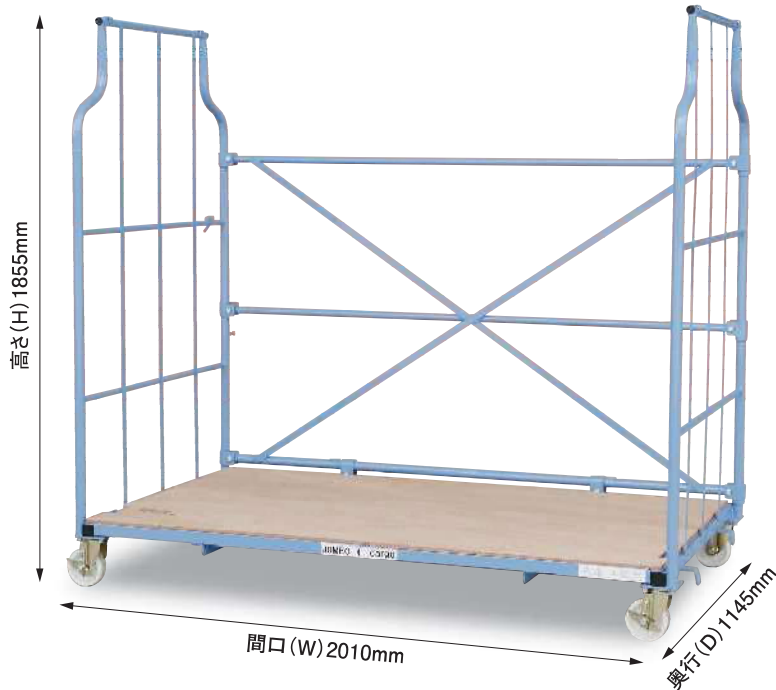

ジャンボカーゴ

大型商品や家具等の移動と保管に最適!

搬送機器

保管機器

パレット

コンテナ・その他

レンタル・リース

エアークャスター

品番	外寸法(mm)		内寸法(mm)		自重(kg)	積載荷重(kg)		
	間口(W)	奥行(D)	高さ(H)	間口(W)			奥行(D)	高さ(H)
WKJ-2011	2010	1145	1855	1920	1085	1615	85	600

※他にゴム車、ウレタン車も対応可能