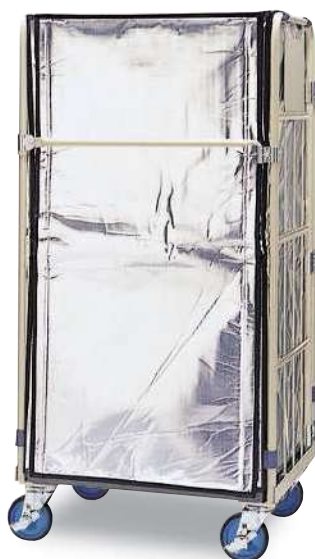

エコシッパー

熱を逃さない素材でカーゴを包み込んで、荷物の温度管理に役立ちます。

※バリエーションはP.35をご覧ください。

防塵カバー

大切な荷物が汚れるのを防ぐ丈夫な透明カバーをご用意しました。両サイドファスナー付。

オプション

製品、商品、用途に合わせて選べる、充実のオプションラインナップ。

スチール製