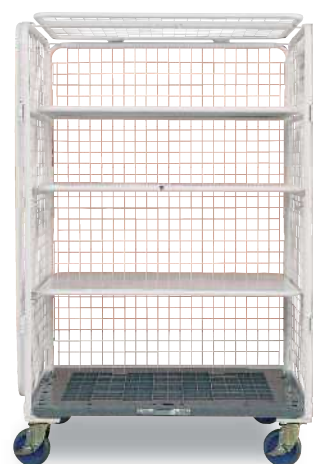

レンタル・リース

エアークャスター

SCC-1180

折りたたみ時

セキュリティシェード
(オプション)

高さ(H) 1744mm

南京錠使用例
(お客様にてご用意下さい)

- 医療品や取扱注意品目の搬送・保管に
- 重要書類や情報データの漏洩防止に
- 航空機器等高額商品の盗難防止に

中間棚
(オプション)

中間棚使用時

SCC-11580

SCC-8565

規格サイズ

品番	最外寸(mm)			呼称外寸(mm)			内寸法(mm)			カラー	自重(kg)
	間口(W)	奥行(D)	高さ(H)	間口(W)	奥行(D)	高さ(H)	間口(W)	奥行(D)	高さ(H)		
SCC-8565	870	675	1744	850	650	1700	770	570	1440	ホワイト	64
SCC-1180	1120	825	1744	1100	800	1700	1020	720	1440	ホワイト	76
SCC-11580	1170	825	1744	1150	800	1700	1070	720	1440	ベージュ	80