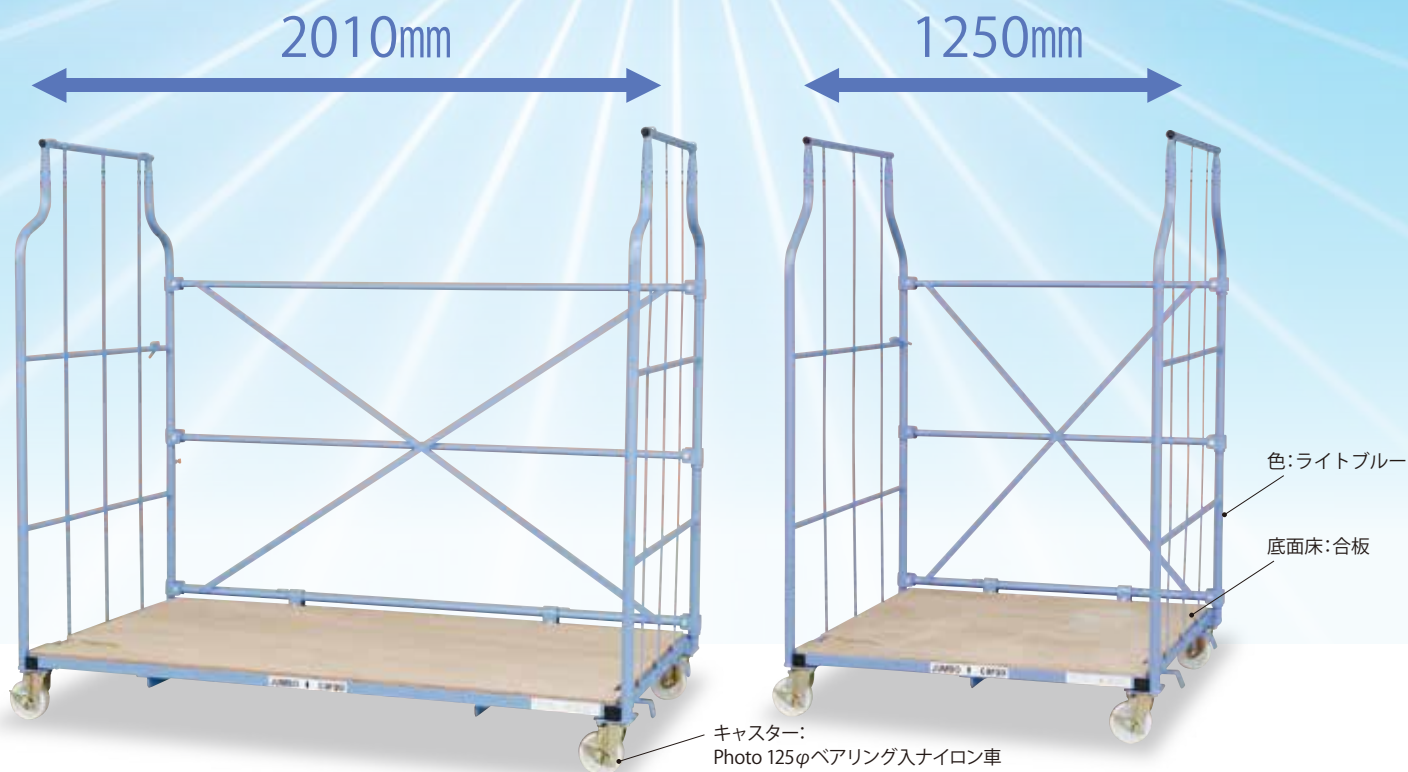

WAKO

PRO

PALLET

大型商品の移動と保管に!!

最大積載量 600kg の大容量で

作業効率も大幅アップ

※WKJ-2011

Jumbo Cargo

[ジャンボカーゴ]

エアーキャスター仕様で楽々移動

※特許出願済

標準125φナイロン車
(エアーキャスター)

他にゴム車、ウレタン車も対応可能

※仕様は予告なく変更する場合がございます。

容量でお選び頂けるワイドサイズバリエーション!!

WKJ-2011 外寸:W2010 × D1145 × H1855
 内寸:W1920 × D1085 × H1615
 自重:85kg

WKJ-1211 外寸:W1250 × D1145 × H1855
 内寸:W1150 × D1085 × H1615
 自重:69kg ※1100×1100パレット積載可

商品を乗せたまま段積可能!!

※但し、段積移動は厳禁

未使用時はネスティング収納が可能!!

※WKJ-2011は2段積可能
600キ口2段

※WKJ-1211は3段積可能
400キ口3段