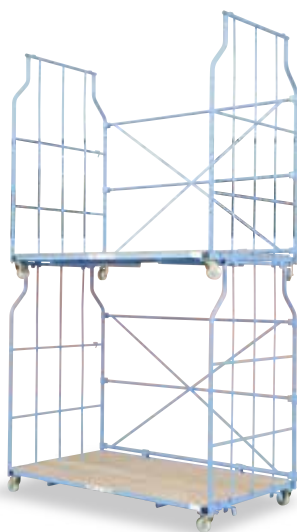

WAKO

PRO

PALLET

大型商品の移動と保管に!!

最大積載量 600kg の大容量で

作業効率も大幅アップ

※WKJ-2011

Jumbo Cargo

[ジャンボカーゴ]

エアーキャスター仕様で楽々移動

※特許出願済

標準125φナイロン車
(エアーキャスター)

他にゴム車、ウレタン車も対応可能

※仕様は予告なく変更する場合がございます。

容量でお選び頂けるワイドサイズバリエーション!!

WKJ-2011 外寸:W2010 × D1145 × H1855
 内寸:W1920 × D1085 × H1615
 自重:85kg

WKJ-1211 外寸:W1250 × D1145 × H1855
 内寸:W1150 × D1085 × H1615
 自重:69kg ※1100×1100パレット積載可

商品を乗せたまま段積可能!!

※但し、段積移動は厳禁

未使用時はネスティング収納が可能!!

※WKJ-2011は2段積可能
600キ口2段

※WKJ-1211は3段積可能
400キ口3段