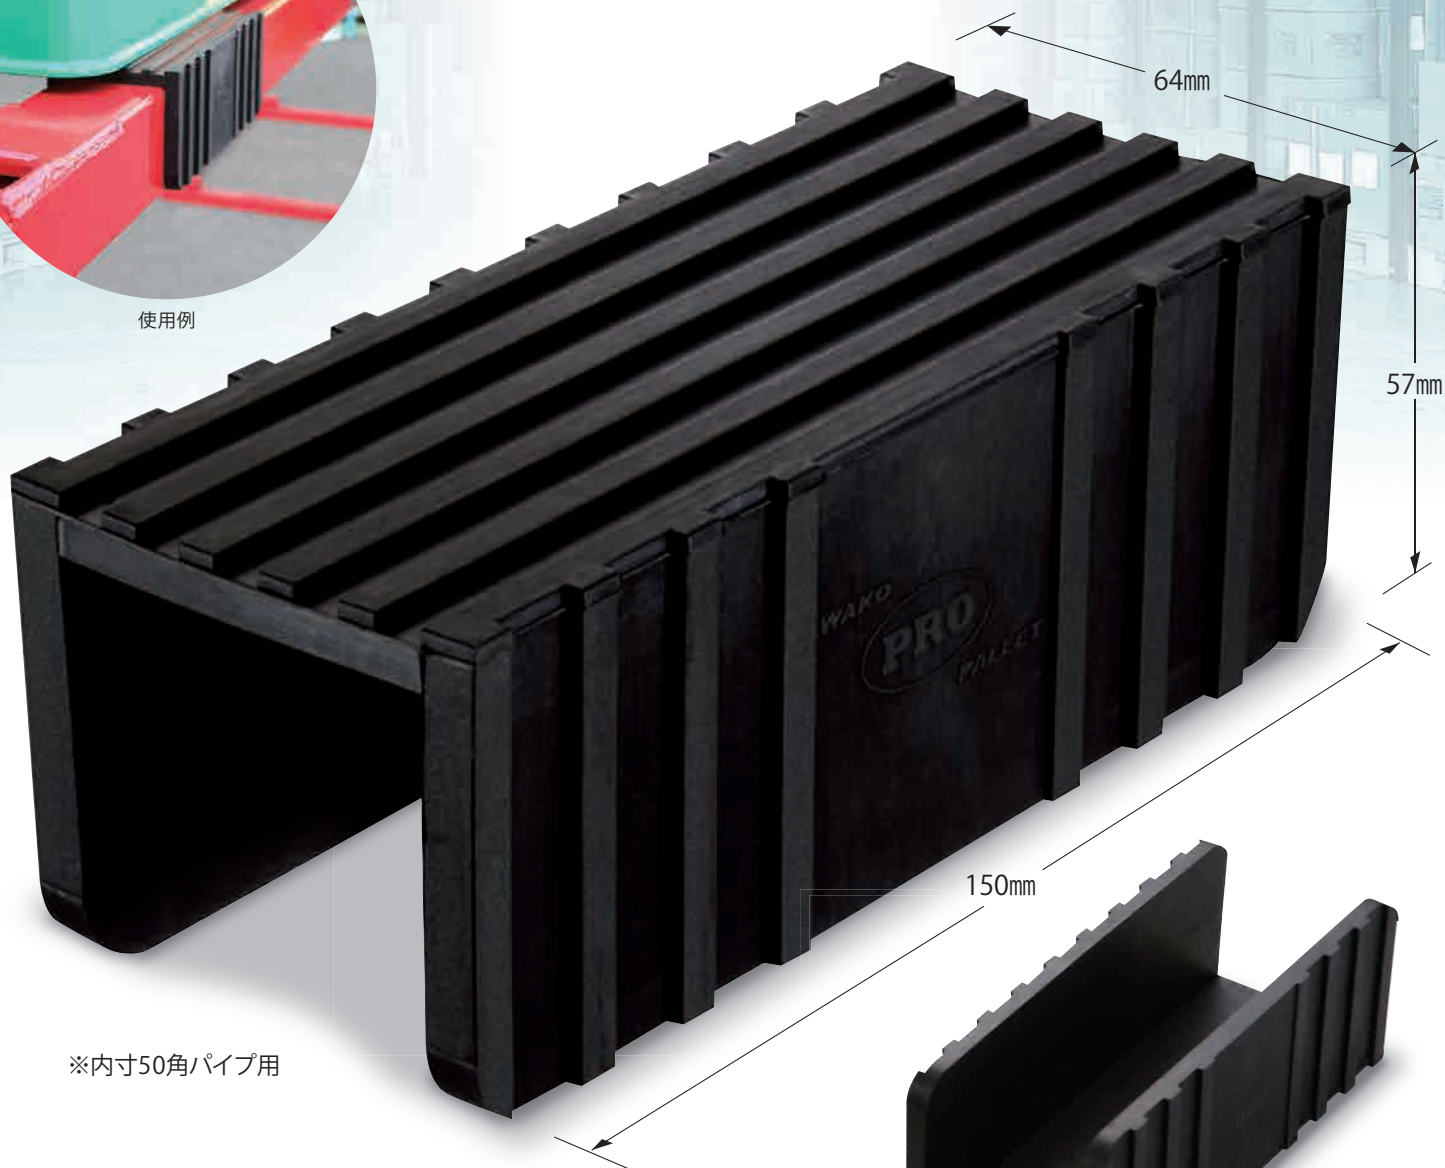

「もしも」の不安を最小に...

ネスティングボックス専用

耐震アイテム

Nes Grip

ネスグリッパ

使用例

※内寸50角パイプ用

〔材質〕 NR (天然ゴム)、SRB (合成ゴム) のブレンド

〔硬度〕 約60度

〔耐寒性〕 マイナス50度~60度

〔耐水性〕 良好

パレットのすべり、商品の落下を抑制する。

ネスグリッパは大きな摩擦抵抗を生むストライプ形状の突起が、パレットを滑りから守ります。

「あ、地震！」
その不安とリスクを最小限に！

逆ネス取付例

正ネス取付例

パレヘッド取付例

ネスグリッパ
なし

傾斜角13度にてパレットが滑り落ちる

ネスグリッパ
あり

逆ネス本体が倒れる直前まで傾けても
パレットは滑らず

※本製品は地震により発生した損害に対して責任を負うものではありません ※製品アドバイザーカンパニー <プロセブン株式会社>

株式会社 **ワコーパレット**
ホームページ <http://www.wako-pallet.co.jp/>

フリーダイヤル
70120-722-850