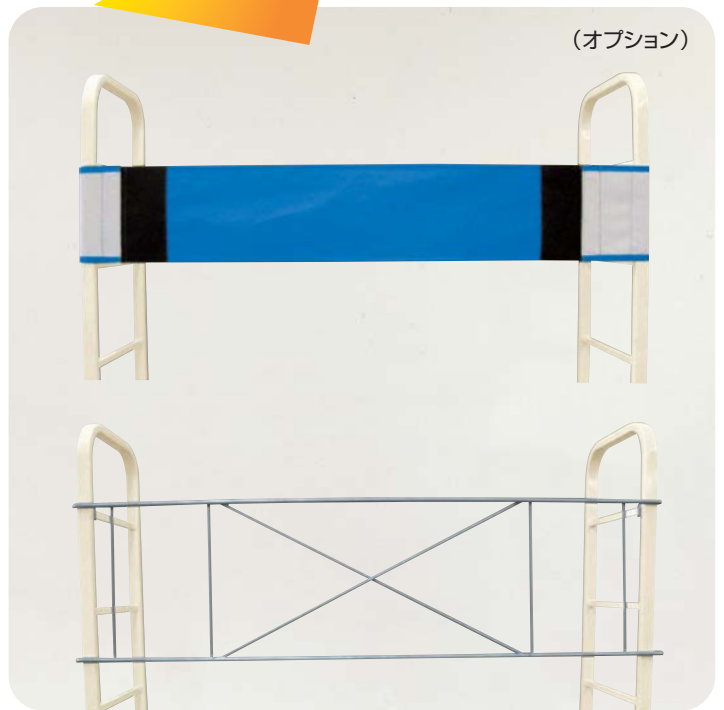

環境にやさしい

静音タイプ

狭いところも
楽々移動

女性に軽々6輪スリムカート

仕様

1.寸法 (外寸法)	1,230W×442L×1,500Hm/m (W寸法に別途バンパー厚40m/mあり)	3.キャスター	(1) 自在輪100φのジェンゴム車輪 (2) 固定輪130φのジェンゴム車輪
(内寸法)	1,140W×440L×1,285Hm/m	4.自重	28kg (両枠組立時)
2.積載荷重	500kg		

いろいろな収納方法が可能!

Type1

Type2

Type3

用途に応じていろいろ選べます。

●中間棚 (オプション)

ステンレス

スチール

効率よくレイアウト

(オプション)

荷崩れ防止カバー

特徴

- キャスターは静音タイプを使用しています。
- カチオン電着塗装+粉体焼付塗装のダブルコーティングを採用しています。

※性能向上のため予告無く仕様変更する場合があります。

東京 〒134-0084
東京都江戸川区東葛西6丁目2番3号
TEL. 03-3688-6071
FAX. 03-3688-6076

横浜 〒221-0835
横浜市神奈川区鶴屋町2丁目21番地1号
TEL. 045-412-2139
FAX. 045-412-2140