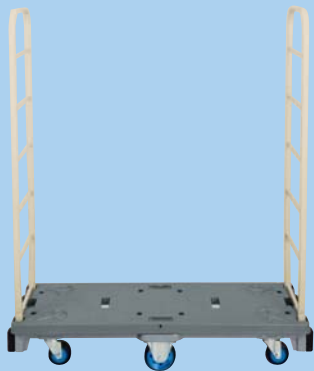

環境にやさしい

静音タイプ

狭いところも
楽々移動

女性に軽々6輪スリムカート

仕様

1.寸法 (外寸法)	1,230W×442L×1,500Hm/m (W寸法に別途バンパー厚40m/mあり)	3.キャスター	(1) 自在輪100φのジェンゴム車輪 (2) 固定輪130φのジェンゴム車輪
(内寸法)	1,140W×440L×1,285Hm/m	4.自重	28kg (両枠組立時)
2.積載荷重	500kg		

いろいろな収納方法が可能!

Type1

Type2

Type3

用途に応じていろいろ選べます。

●中間棚 (オプション)

ステンレス

スチール

効率よくレイアウト

(オプション)

荷崩れ防止カバー

特徴

- キャスターは静音タイプを使用しています。
- カチオン電着塗装+粉体焼付塗装のダブルコーティングを採用しています。

※性能向上のため予告無く仕様変更する場合があります。

東京 〒134-0084
東京都江戸川区東葛西6丁目2番3号
TEL. 03-3688-6071
FAX. 03-3688-6076

横浜 〒221-0835
横浜市神奈川区鶴屋町2丁目21番地1号
TEL. 045-412-2139
FAX. 045-412-2140