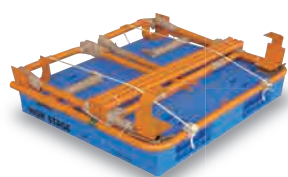

ハイステージ

タワーステージ

ラックのピッキング作業にも最適!

電球の取り替えや修繕作業、商品の出し入れなど使用用途も広がります。

ハイマスト用

High Stage

ハイステージ/高所作業台

Tower Stage

タワーステージ/高所作業台車

標準マスト用

プラスチックパレット仕様

※分解収納時

外寸: L1130×W1440×H1130mm

外寸: L1150×W1350×H2400mm

※カウンター式フォークリフトでの使用をお願いします。

※折りたたみ収納時